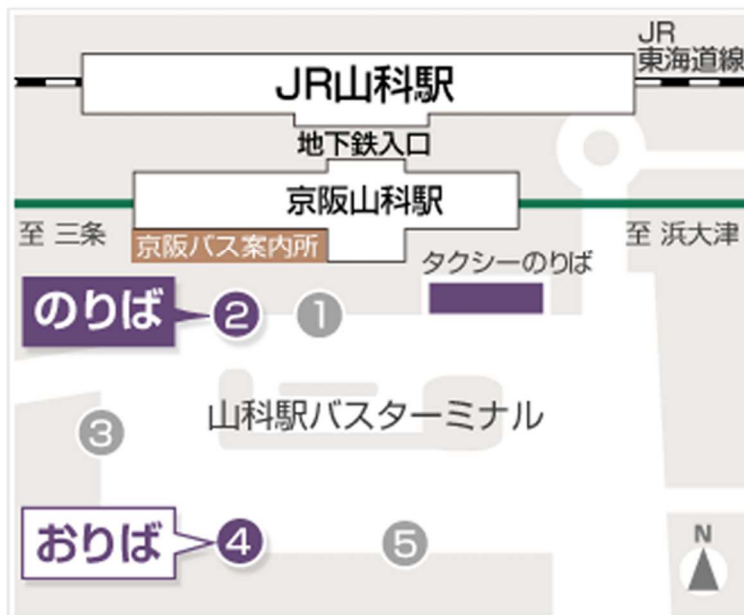

### ■ 京都駅八条口バス停案内

### ■ 大宅中学校(京都橘大学下)バス停案内

JR 山科駅→京都橘大学（土曜日）

土曜日		
行き（山科駅発）	時間	帰り（京都橘大学発）
	7	
31	8	
45	9	
	10	
	11	
25	12	48
	13	
25	14	48
	15	
	16	08 48

■ 山科駅バス停案内

京阪バス 26・26A 系統 JR山科駅→大宅

土曜日		8月13日(休日の場合を除く) 12月29日(休日の場合を除く)		バス接近情報 このバスの運行状況⇒	
5					
6					
7	大宅 大宅 10 50	31 58			
8	31	38			
9	大宅 05 45	18 58	50		
10	大宅 25	38	35		
11	大宅 大宅 05 45	18 58	20		
12	25	38	05 50		
13	大宅 大宅 05 45	18 58	35		
14	25	38	20		
15	大宅 大宅 07 45	18 58	05 50		
16	大宅 25	38	35		
17	大宅 大宅 05 45	18 58	20		
18	大宅 25	38	05 50		
19	大宅 大宅 05 45	18 58			
20	大宅 25	大宅 56			
21	大宅 11				
22					
23					
24					
休日		お盆 8月14日~8月16日 年末年始 12月30日~1月4日		バス接近情報 このバスの運行状況⇒	
5					
6					
7	大宅 大宅 10 50	58			
8	大宅 31	38			
9	大宅 大宅 05 45	18 58	50		
10	大宅 25	38	35		
11	大宅 大宅 05 45	18 58	20		
12	大宅 25	38	05 50		
13	大宅 大宅 05 45	18 58	35		
14	25	38	20		
15	大宅 大宅 07 45	18 58	05 50		
16	大宅 25	38	35		
17	大宅 大宅 05 45	18 58	20		
18	大宅 25	38	05 50		
19	大宅 大宅 05 45	18 58			
20	大宅 25	大宅 55			
21	大宅 11				
22					
23					
24					

京阪バス 29・29C 系統 JR 山科駅→大宅

土曜日		8月13日(休日の場合を除く) 12月29日(休日の場合を除く)		バス接近情報 このバス停の運行状況⇒	
5					
6					
7	大宅 大宅 10 50	31 58			
8	31	38			
9	大宅 大宅 05 45	18 58	50		
10	大宅 25	38	35		
11	大宅 大宅 05 45	18 58	20		
12	25	38	05 50		
13	大宅 大宅 05 45	18 58	35		
14	25	38	20		
15	大宅 大宅 07 45	18 58	05 50		
16	大宅 25	38	35		
17	大宅 大宅 05 45	18 58	20		
18	大宅 25	38	05 50		
19	大宅 大宅 05 45	18 58			
20	大宅 25	大宅 56			
21	大宅 11				
22					
23					
24					
休日		お盆 8月14日～8月16日 年末年始 12月30日～1月4日		バス接近情報 このバス停の運行状況⇒	
5					
6					
7	大宅 大宅 10 50	58			
8	大宅 31	38			
9	大宅 大宅 05 45	18 58	50		
10	大宅 25	38	35		
11	大宅 大宅 05 45	18 58	20		
12	大宅 25	38	05 50		
13	大宅 大宅 05 45	18 58	35		
14	大宅 25	38	20		
15	大宅 大宅 07 45	18 58	05 50		
16	大宅 25	38	35		
17	大宅 大宅 05 45	18 58	20		
18	大宅 25	38	05 50		
19	大宅 大宅 05 45	18 58			
20	大宅 25	大宅 55			
21	大宅 11				
22					
23					
24					