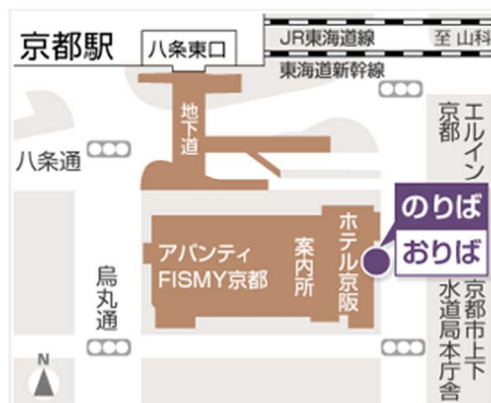

## 京都橘大学への経路

京都駅八条口→京都橘大学（土曜日）大宅中学校:京都橘大学下（日曜日）

土曜日・日曜日・祝日		
行き（京都駅八条口発）	時間	帰り（大宅中学校（京都橘大学下））
	6	△21      △54
△05      △40	7	△30
△15      △50	8	△06      △41
△25	9	△16      △51
△00      △35	10	△26
△10      △45	11	△01      △36
△20      △55	12	△11      △46
△30	13	△56
△40	14	△31
△15      △50	15	△06      △41
△25	16	△16      △51
△00      △35	17	△27
△15      △35	18	△02      △56
△40	19	△55
△37 合場川行	20	△35
△17 合場川行	21	

### ■ 京都駅八条口バス停案内

### ■ 大宅中学校(京都橘大学下)バス停案内

JR 山科駅→京都橘大学（土曜日）

土曜日		
行き（山科駅発）	時間	帰り（京都橘大学発）
	7	
31	8	
45	9	
	10	
	11	
25	12	48
	13	
25	14	48
	15	
	16	08 48

■ 山科駅バス停案内

京阪バス 26・26A 系統 JR山科駅→大宅

土曜日		8月13日(休日の場合を除く) 12月29日(休日の場合を除く)		バス接近情報 このバスの運行状況⇒	
5					
6					
7	大宅 大宅 10 50	31 58			
8	31	38			
9	大宅 05 45	18 58	50		
10	大宅 25	38	35		
11	大宅 大宅 05 45	18 58	20		
12	25	38	05 50		
13	大宅 大宅 05 45	18 58	35		
14	25	38	20		
15	大宅 大宅 07 45	18 58	05 50		
16	大宅 25	38	35		
17	大宅 大宅 05 45	18 58	20		
18	大宅 25	38	05 50		
19	大宅 大宅 05 45	18 58			
20	大宅 25	大宅 56			
21	大宅 11				
22					
23					
24					
休日		お盆 8月14日~8月16日 年末年始 12月30日~1月4日		バス接近情報 このバスの運行状況⇒	
5					
6					
7	大宅 大宅 10 50	58			
8	大宅 31	38			
9	大宅 大宅 05 45	18 58	50		
10	大宅 25	38	35		
11	大宅 大宅 05 45	18 58	20		
12	大宅 25	38	05 50		
13	大宅 大宅 05 45	18 58	35		
14	25	38	20		
15	大宅 大宅 07 45	18 58	05 50		
16	大宅 25	38	35		
17	大宅 大宅 05 45	18 58	20		
18	大宅 25	38	05 50		
19	大宅 大宅 05 45	18 58			
20	大宅 25	大宅 55			
21	大宅 11				
22					
23					
24					

85・85A 系統 四條烏丸→大宅（繁華街からのバス、所要時間 50 分～1 時間）

土曜日のみ

5	
6	
7	大宅 38
8	大宅 40
9	
10	
11	
12	
13	
14	
15	
16	
17	
18	
19	
20	
21	大宅 11
22	
23	
24	