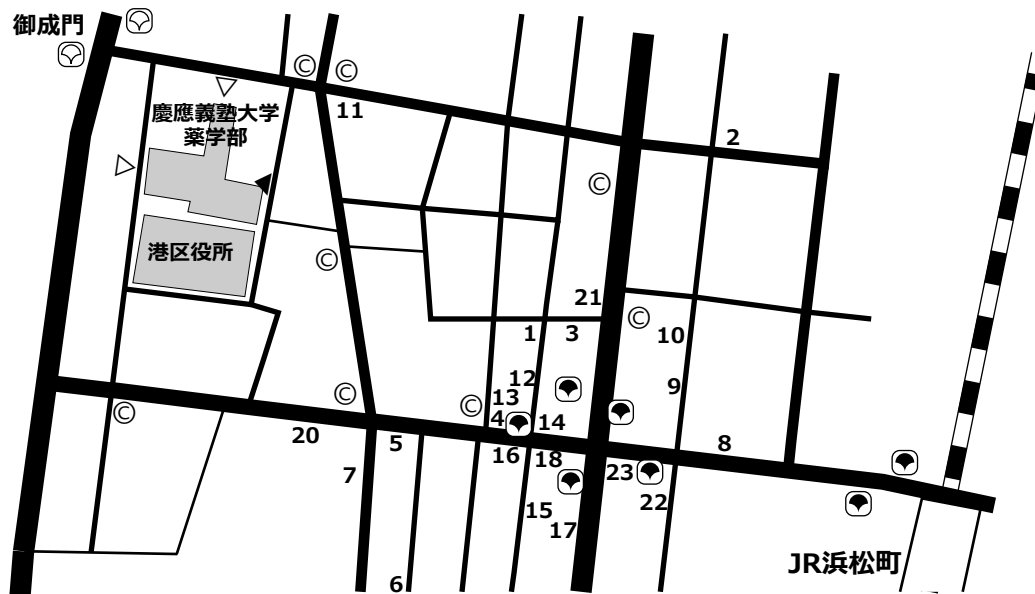

# 慶應義塾大学薬学部 (芝キャンパス) 周辺ランチマップ (土曜日版)

## 和食

1. とろさば料理専門店 SABAR
2. とんかつ幟 (あおき)
3. みのり

## ● 都営地下鉄 大門駅入口

## 注意

土曜日の昼に開店している店を記載していますが、変更、臨時休業などの場合はご容赦ください。数字はおおよその位置です。複数の店舗が近くにある場合は同じ数字で表しています。